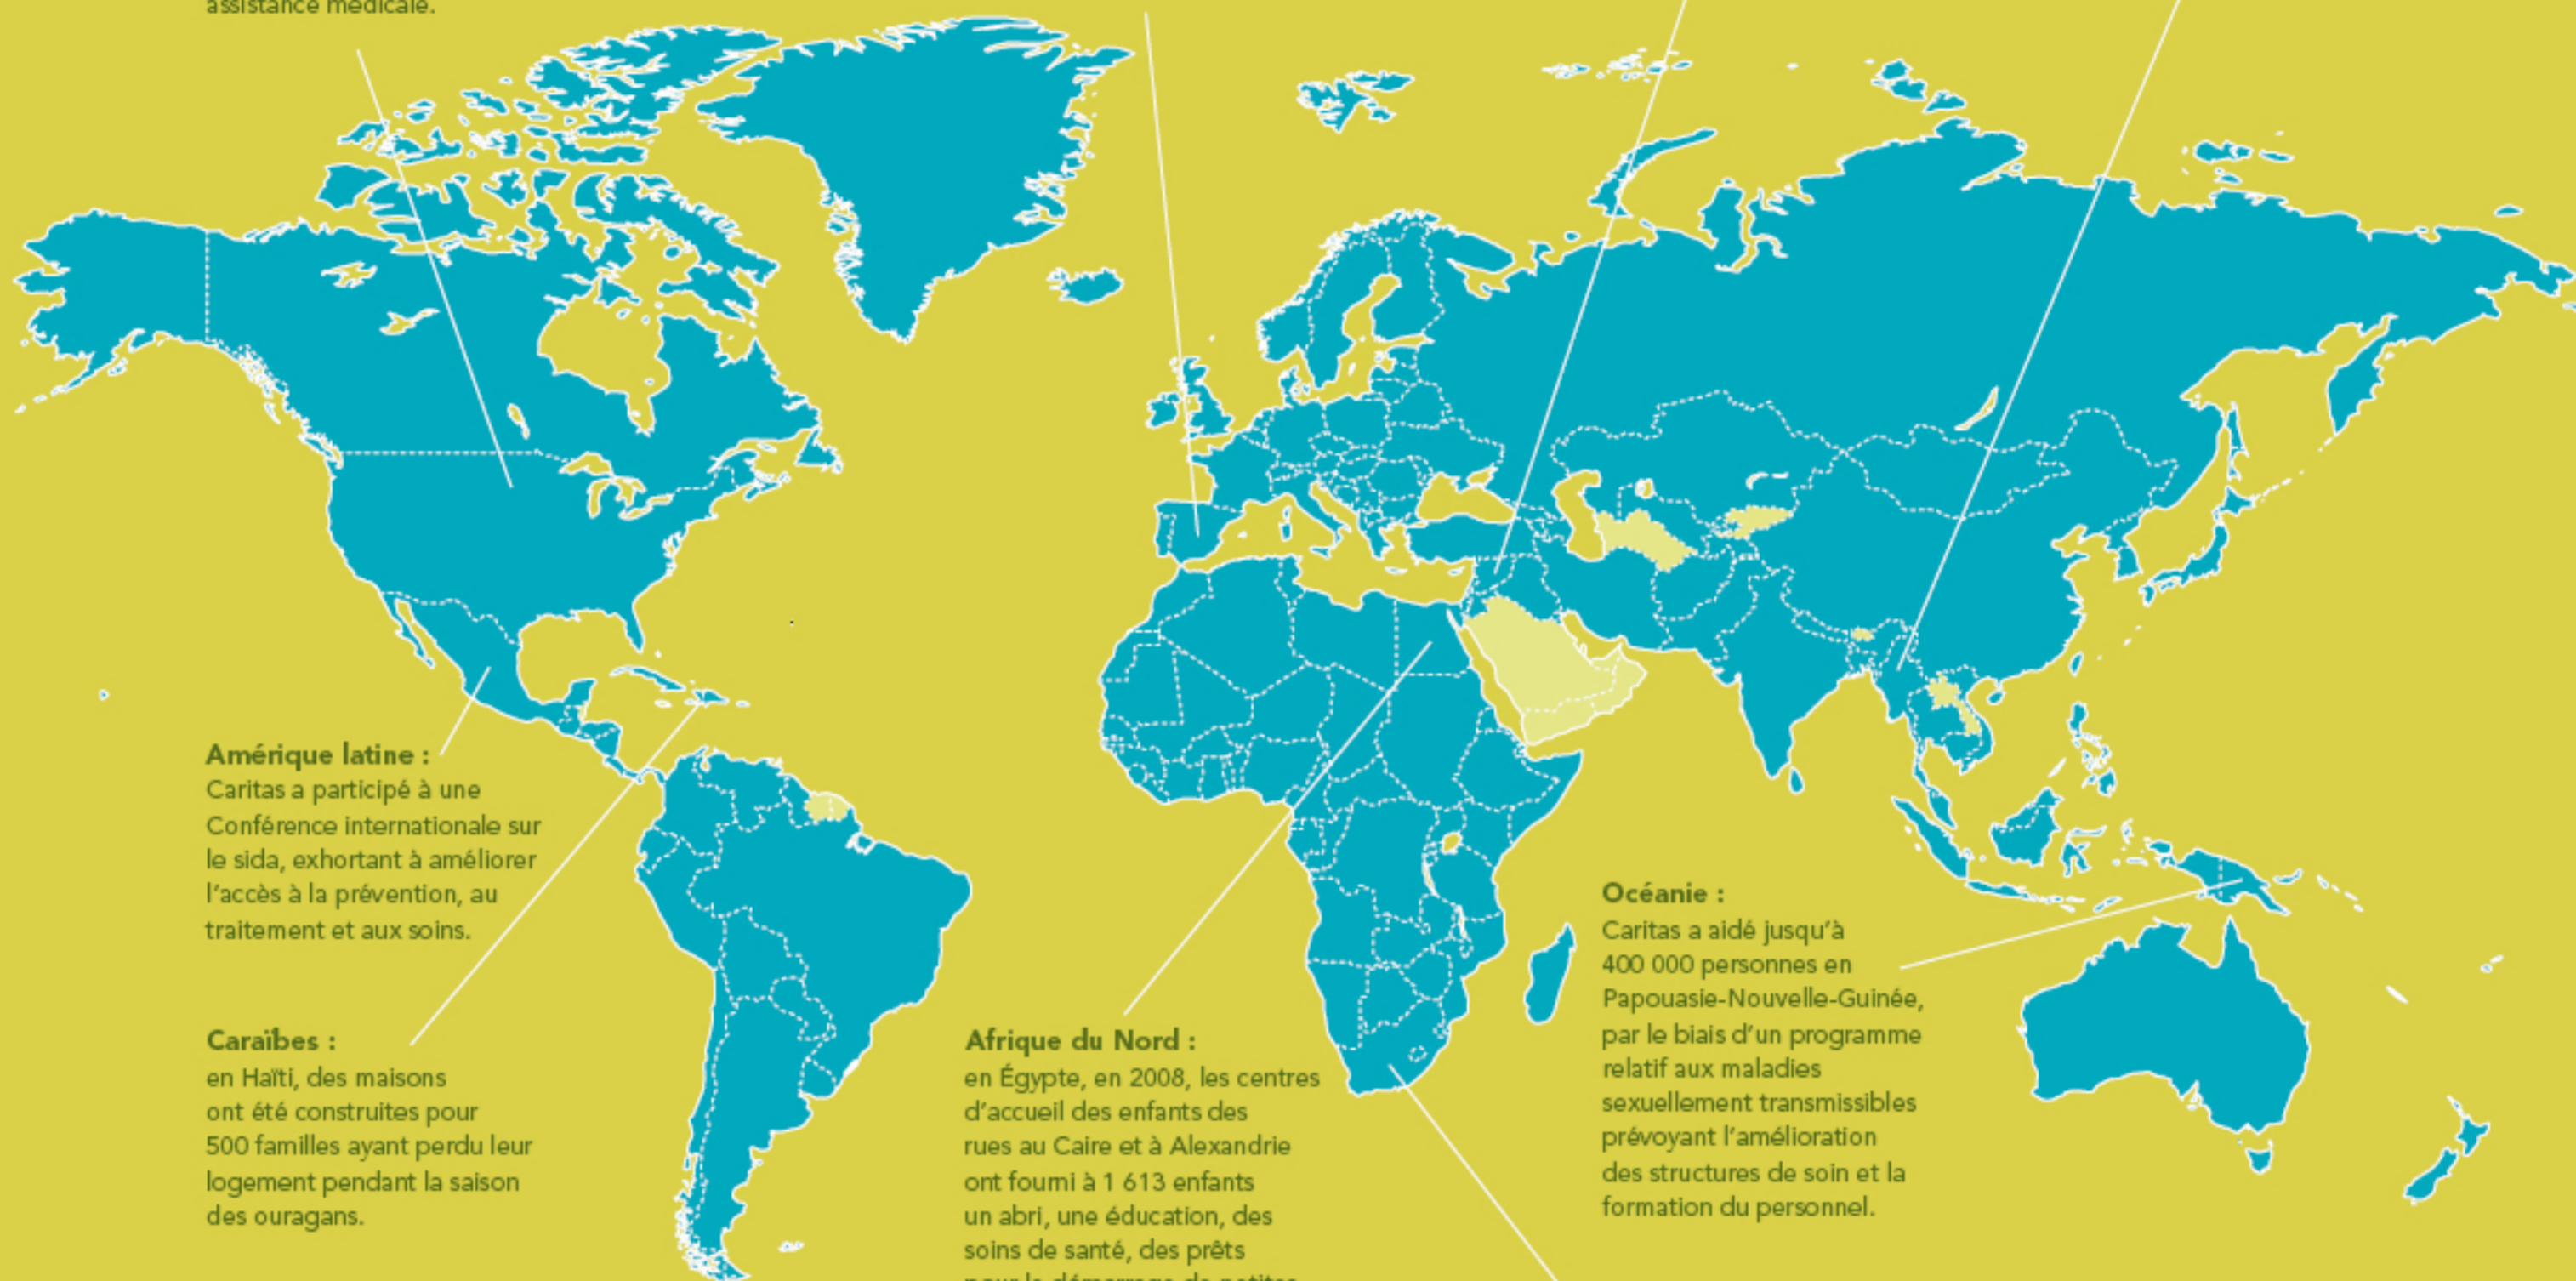

L'impact de Caritas dans le monde

Amérique du Nord :

en 2007, 1 568 964 personnes environ ont bénéficié des services de base indispensables grâce aux organisations Caritas locales : 576 518 ont reçu des vêtements, 296 981 l'énergie, l'eau et les fournitures essentielles et 49 000 une assistance médicale.

Europe :

en Espagne, le déclenchement de la récession a fait bondir de 40 % le nombre de personnes se tournant vers Caritas pour trouver de l'aide. Caritas a aidé 1 million d'habitants dans ce pays, en leur assurant des services sociaux.

Moyen-Orient :

en Syrie, 450 adolescentes réfugiées irakiennes ont bénéficié d'une éducation gratuite, indépendamment de leur religion.

Asie :

au moins 100 000 personnes ont reçu une aide vitale au Myanmar après le passage d'un cyclone.

Afrique du Nord :

en Égypte, en 2008, les centres d'accueil des enfants des rues au Caire et à Alexandrie ont fourni à 1 613 enfants un abri, une éducation, des soins de santé, des prêts pour le démarrage de petites entreprises et la perspective d'une vie digne dans le futur.